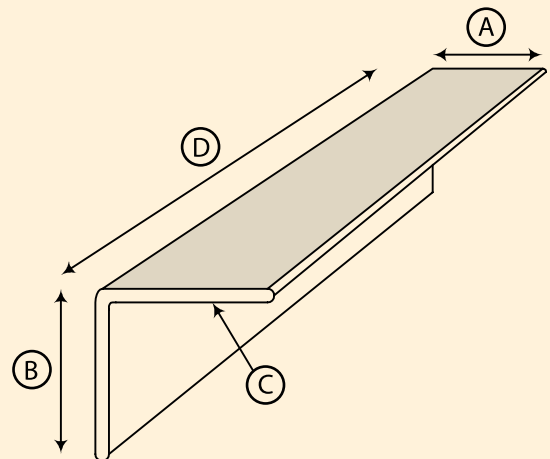

## RECUPERE • RECICLE • REUTILICE

**Cornerboard™** es un poste esquinero de alta resistencia, resistente a la humedad, hecho de papel y plástico reciclados, con una envoltura exterior de papel. El contenido de plástico permite exponer Cornerboard a la humedad por largos períodos de tiempo sin ningún deterioro, por lo que es ideal para productos que se embarcan en camiones de plataforma, se almacenan en el exterior o son expuestos a alta humedad.

Cornerboard:

- Proporciona mayor resistencia que los productos de papel convencionales
- Permite más piezas por paleta, lo cual reduce los costos de flete y almacenamiento
- Funciona bien con alimentos refrigerados, donde la condensación es un problema
- Acepta fácilmente clavos, grapas y tornillos
- Es reciclable y recuperable

También hay disponible impresión en dos colores para propósitos de promoción de marca, identificación del producto e instrucciones.

**Angleboard**  
**135 Cornerboard Lane • Darlington, SC 29532**  
**Teléfono: 1-843-393-1330 • [www.angleboard.com](http://www.angleboard.com)**

### Especificaciones

Los tamaños de Cornerboard están basados en las siguientes dimensiones\*:

- A** Dimensión del lado uno - Disponible de 1.5 a 3 pulg (de 38.1 mm a 76.2 mm)
- B** Dimensión del lado dos - Disponible de 1.5 a 3 pulg (de 38.1 mm a 76.2 mm) Espesor
- C** Disponible de .100 a .250 pulg (de 2.5 mm a 6 mm) Longitud -
- D** Disponible de 6 pulg a 240 pulg (de 152.4 mm a 6,096 mm).